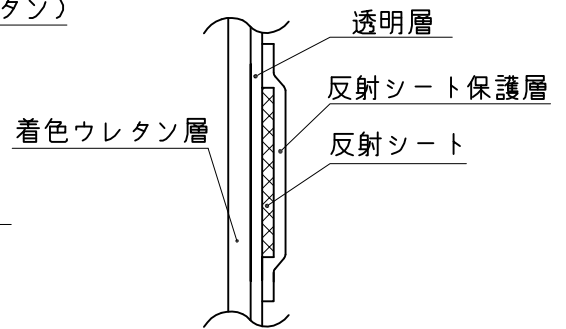

埋設用脚

A部詳細断面図

埋設用脚セット図

NOK株式会社

品名 | ポストコーンPCTタイプ

型式

図面番号

色