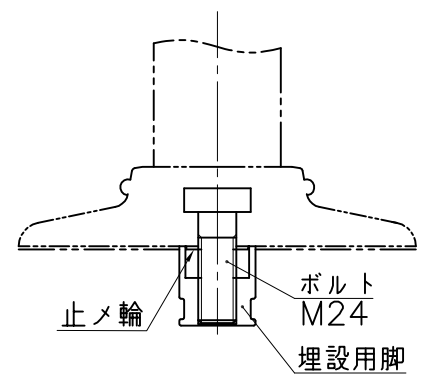

埋設用脚

A部詳細断面図

埋設用脚セット図

NOK株式会社

品名 | ポストコーンPCTタイプ

型式

図面番号

色